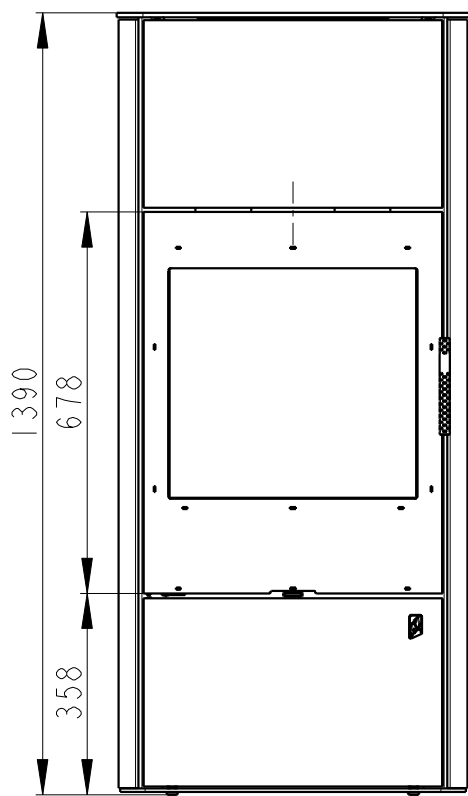

Rozmery v mm; Maße in mm

OVALIS 03 A PLECH-183B

150 kg

Centralni privod vzuchu $\varnothing 120$
Zentral luftzufuhr $\varnothing 120$
Central air inlet $\varnothing 120$

Primarni a sekundarni vzduch
Primarluft und sekundarluft
Primary and secondary air