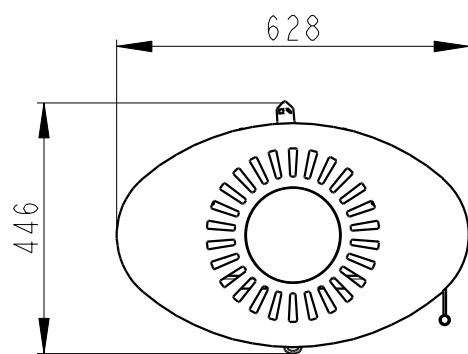

Rozmery v mm; Maße in mm

OVALIS 03 A PLECH-183B

150 kg

Centralni privod vzuchu $\varnothing 120$
Zentral luftzufuhr $\varnothing 120$
Central air inlet $\varnothing 120$

Primarni a sekundarni vzduch
Primarluft und sekundarluft
Primary and secondary air