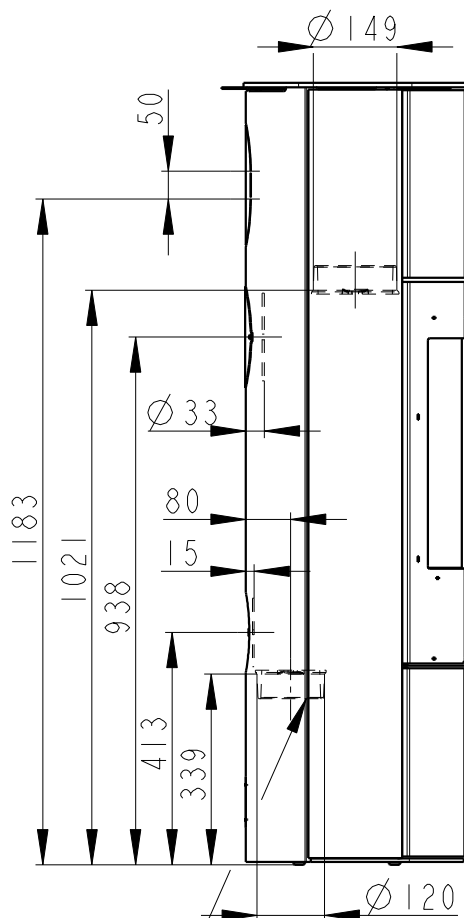

Rozmery v mm; Maße in mm

OVALIS 03 A PLECH-183B

150 kg

Centralni privod vzuchu $\varnothing 120$
Zentral luftzufuhr $\varnothing 120$
Central air inlet $\varnothing 120$

Primarni a sekundarni vzduch
Primarluft und sekundarluft
Primary and secondary air