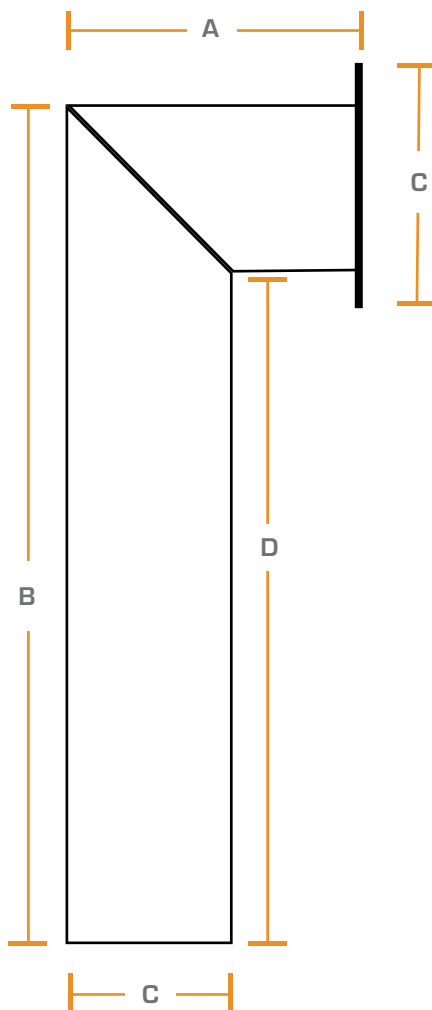

# // STOVE PIPE DIMENSIONS

A	246.5mm
B	639.3mm
C	139mm
D	554.3mm
E	186.6mm