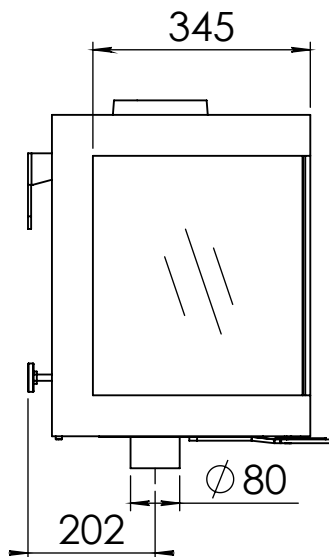

Kachel  
Type **Bora corner rechts wall**

Eenheid  
Units mm

Datum  
Date 19-12-19

[www.geurts.nl](http://www.geurts.nl)

Wijzigingen voorbehouden.  
Subject to changes.

Gebruik uitsluitend na schriftelijke toestemming Dik Geurts Haardkachels.  
Usage only after written consent of Dik Geurts Haardkachels.

Kachel  
Type **Bora corner links wall**

Eenheid  
Units mm

Datum  
Date 19-12-19

[www.geurts.nl](http://www.geurts.nl)

Wijzigingen voorbehouden.  
Subject to changes.

Gebruik uitsluitend na schriftelijke toestemming Dik Geurts Haardkachels.  
Usage only after written consent of Dik Geurts Haardkachels.