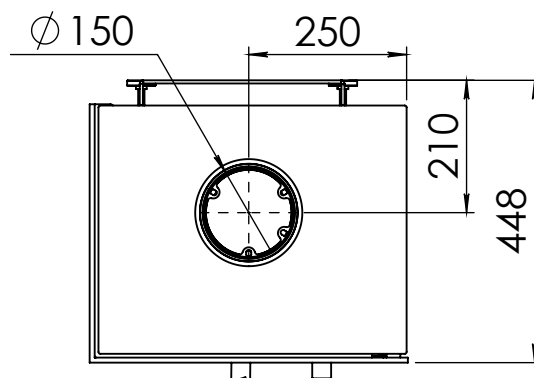

Kachel  
Type **Bora corner rechts wall**

Eenheid  
Units mm

Datum  
Date 19-12-19

[www.geurts.nl](http://www.geurts.nl)

Wijzigingen voorbehouden.  
Subject to changes.

Gebruik uitsluitend na schriftelijke toestemming Dik Geurts Haardkachels.  
Usage only after written consent of Dik Geurts Haardkachels.

Kachel  
Type **Bora corner links wall**

Eenheid  
Units mm

Datum  
Date 19-12-19

[www.geurts.nl](http://www.geurts.nl)

Wijzigingen voorbehouden.  
Subject to changes.

Gebruik uitsluitend na schriftelijke toestemming Dik Geurts Haardkachels.  
Usage only after written consent of Dik Geurts Haardkachels.