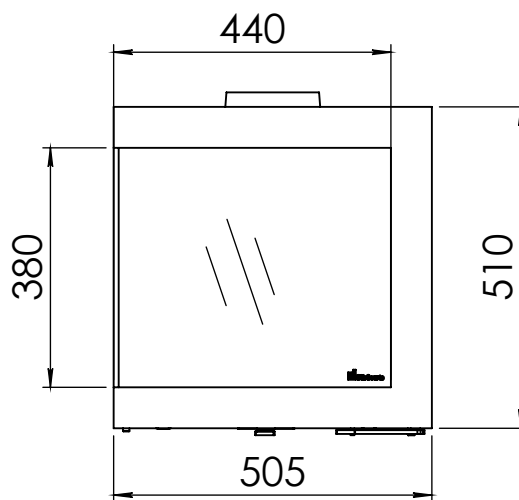

Kachel  
Type **Bora corner rechts wall**

Eenheid  
Units mm

Datum  
Date 19-12-19

[www.geurts.nl](http://www.geurts.nl)

Wijzigingen voorbehouden.  
Subject to changes.

Gebruik uitsluitend na schriftelijke toestemming Dik Geurts Haardkachels.  
Usage only after written consent of Dik Geurts Haardkachels.

Kachel  
Type **Bora corner links wall**

Eenheid  
Units mm

Datum  
Date 19-12-19

[www.geurts.nl](http://www.geurts.nl)

Wijzigingen voorbehouden.  
Subject to changes.

Gebruik uitsluitend na schriftelijke toestemming Dik Geurts Haardkachels.  
Usage only after written consent of Dik Geurts Haardkachels.