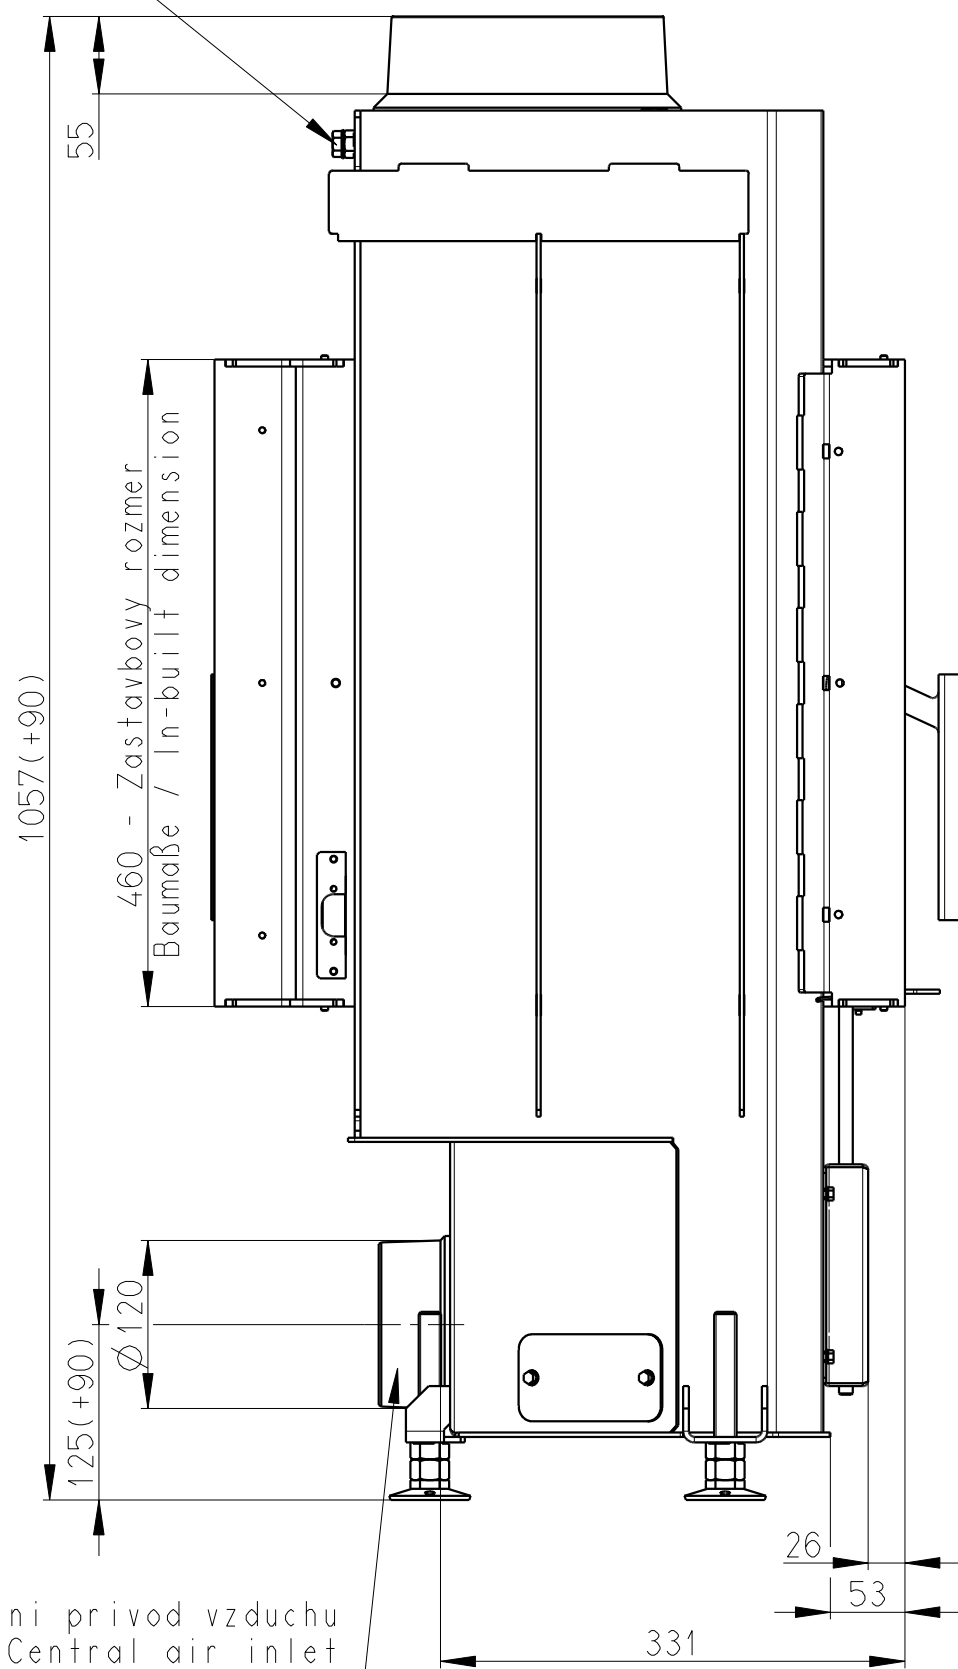

Rozmery v mm; Maße in mm

DYNAMIC B 2G 35.46.01

145kg

Vystup M10
Reservoir M10
Tauchhülse M10

Centralni privod vzduchu
Central air inlet
Zentralluftzufuhr

Primarni a sekundarni vzduch
Primary and secondary air
Primärluft und Sekundärluft