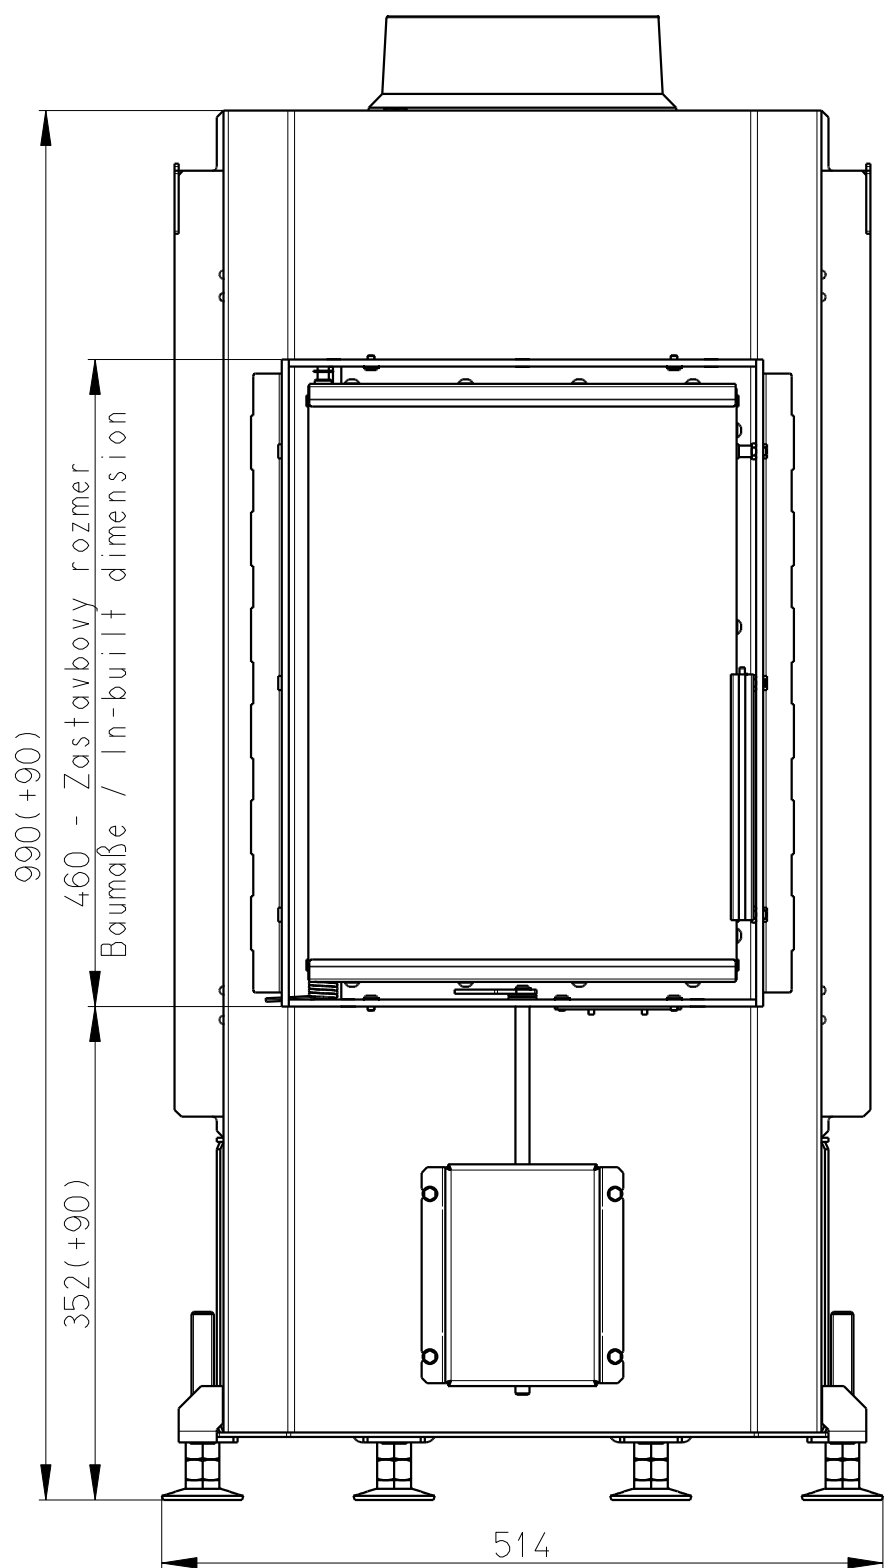

Rozmery v mm; Maße in mm

DYNAMIC B 2G 35.46.01

145kg

Vystup M10
Reservoir M10
Tauchhülse M10

Centralni privod vzduchu
Central air inlet
Zentralluftzufuhr

Primarni a sekundarni vzduch
Primary and secondary air
Primärluft und Sekundärluft