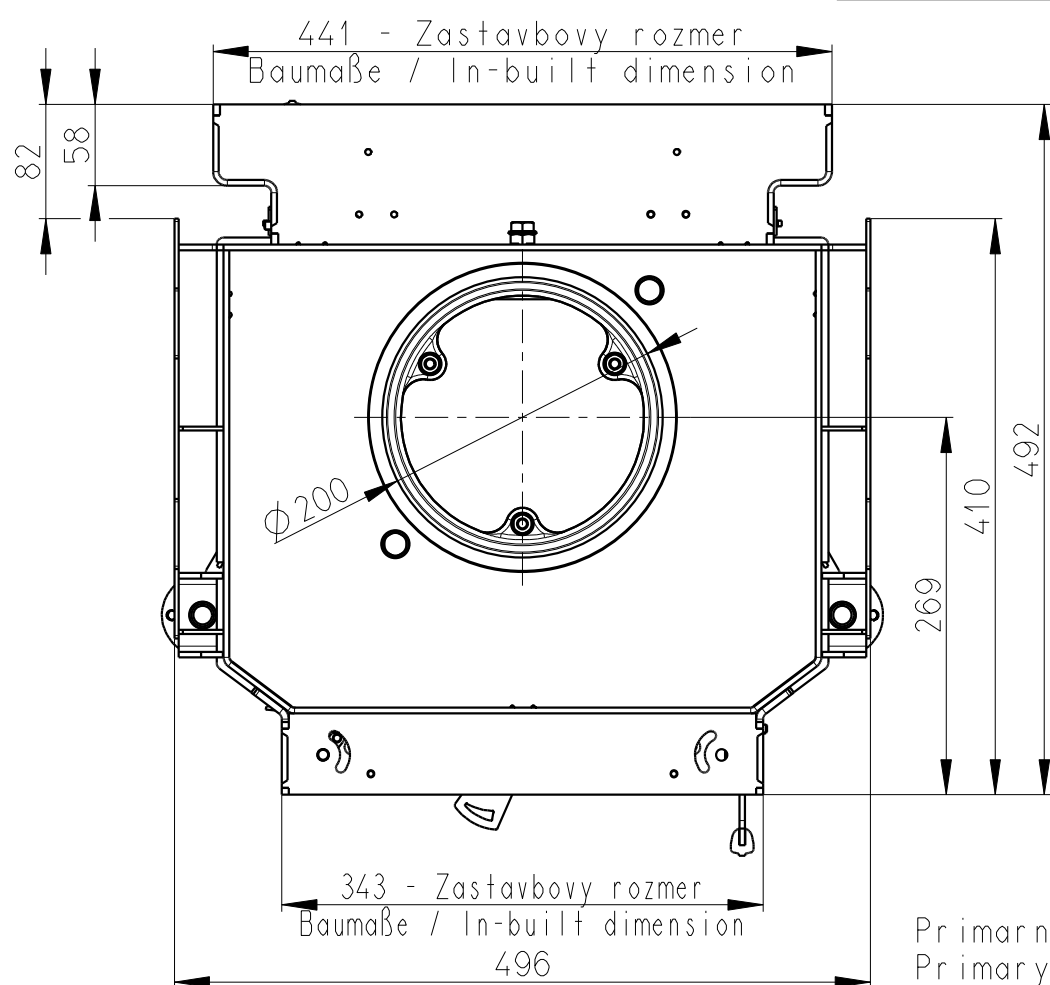

Rozmery v mm; Maße in mm

DYNAMIC B 2G 35.46.01

145kg

Vystup M10
Reservoir M10
Tauchhülse M10

Centralni privod vzduchu
Central air inlet
Zentralluftzufuhr

Primarni a sekundarni vzduch
Primary and secondary air
Primärluft und Sekundärluft