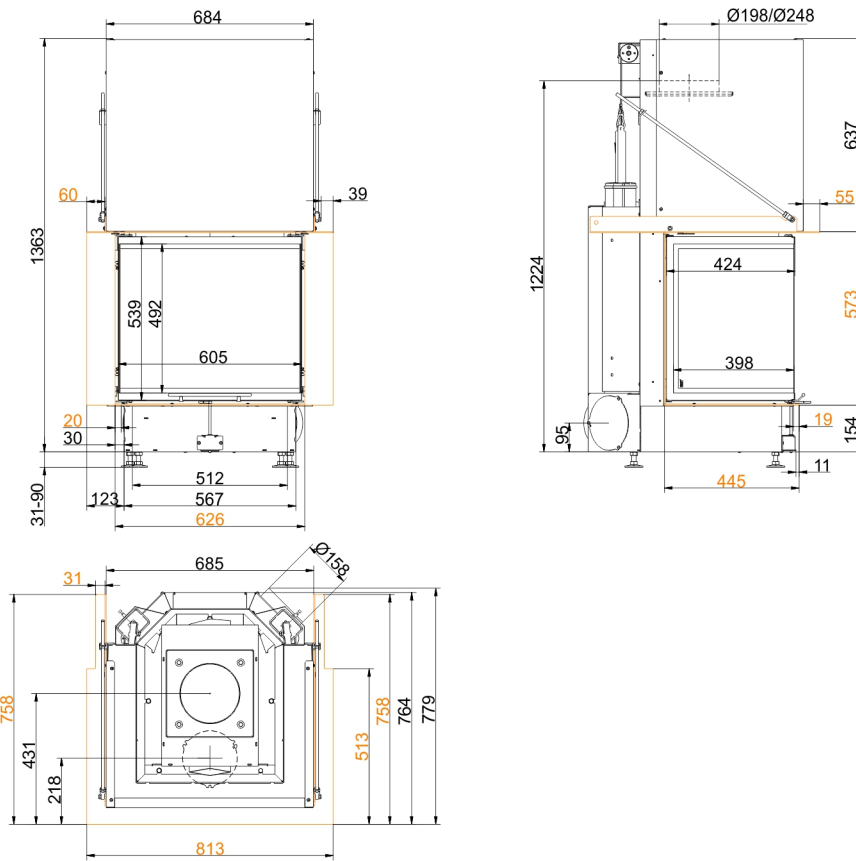

HEIZKAMINEINSÄTZE VON BRUNNER

Panorama-Kamin 57/40/60/40

Schiebetür

Stand: 2020-02-10

BRUNNER[®]
heizen auf bayerisch.

Maßblätter - Panorama-Kamin 57/40/60/40 Schiebetür

... mit Feuertischplatte

Maßblätter - Panorama-Kamin 57/40/60/40 Schiebetür

... mit Feuertischbaukante

Für Zeichnungsdaten zur CAD-Planung empfehlen wir PaletteCAD. Laufend aktualisierte Maßzeichnungen unter www.brunner.de
Rahmen/Abgasstutzen/Verbrennungsluftstutzen/Frontvarianten farblich markiert.

Planung und Einbau - Panorama-Kamin 57/40/60/40 Schiebetür

Geprüft nach		EN 13229 W
Werte bei Betriebsweise		Nennleistung ¹⁾
Geeignet für alle Bauweisen nach Fachregel		OK
EEl		107,2
Daten für Funktionsnachweis		
Nennwärmeleistung	kW	13
Brennstoffumsatz	kg/h	4,3
Feuerungsleistung	kW	16
Abgasmassenstrom	g/s	14
Abgastemperatur nach		
aufgesetzter Stahlblechhaube	°C	210
notwendiger Förderdruck	Pa	12
Verbrennungsluftbedarf	m ³ /h	40
Verbrennungsluftanschluß Ø	mm	160
Wärmeverteilung		
Heizeinsatz / Nachheizfläche	%	50 / -
Sichtscheibe (Einfach- / Doppelscheibe)	%	50 / -
Luftquerschnitte ²⁾		
Zuluft	cm ²	900 / - / -
Umluft	cm ²	900 / - / -
minimale Oberfläche bei geschlossener Ofenbauweise		
wärmeabgebende Oberfläche	m ²	4,2
min. Abstände Feuerstätte		
zur Dämmschicht	cm	6
zum Aufstellboden	cm	2
Wärmedämmung ohne / mit Luftgitter ³⁾		
Anbauwand	cm	14 / 10
Boden	cm	2 / 2
Decke	cm	22 / 16
Vormauerung bei zu schützender Wand	cm	10
Gewicht		
Gewicht Heizeinsatz / Brennkammer	kg	196 / 49
Anforderung/Grenzwerte		
Deutschland / Österreich / Schweiz / Norwegen		1.BImSchV (Stufe 2) / 15a BVG (2015) / LRV / NS 3059