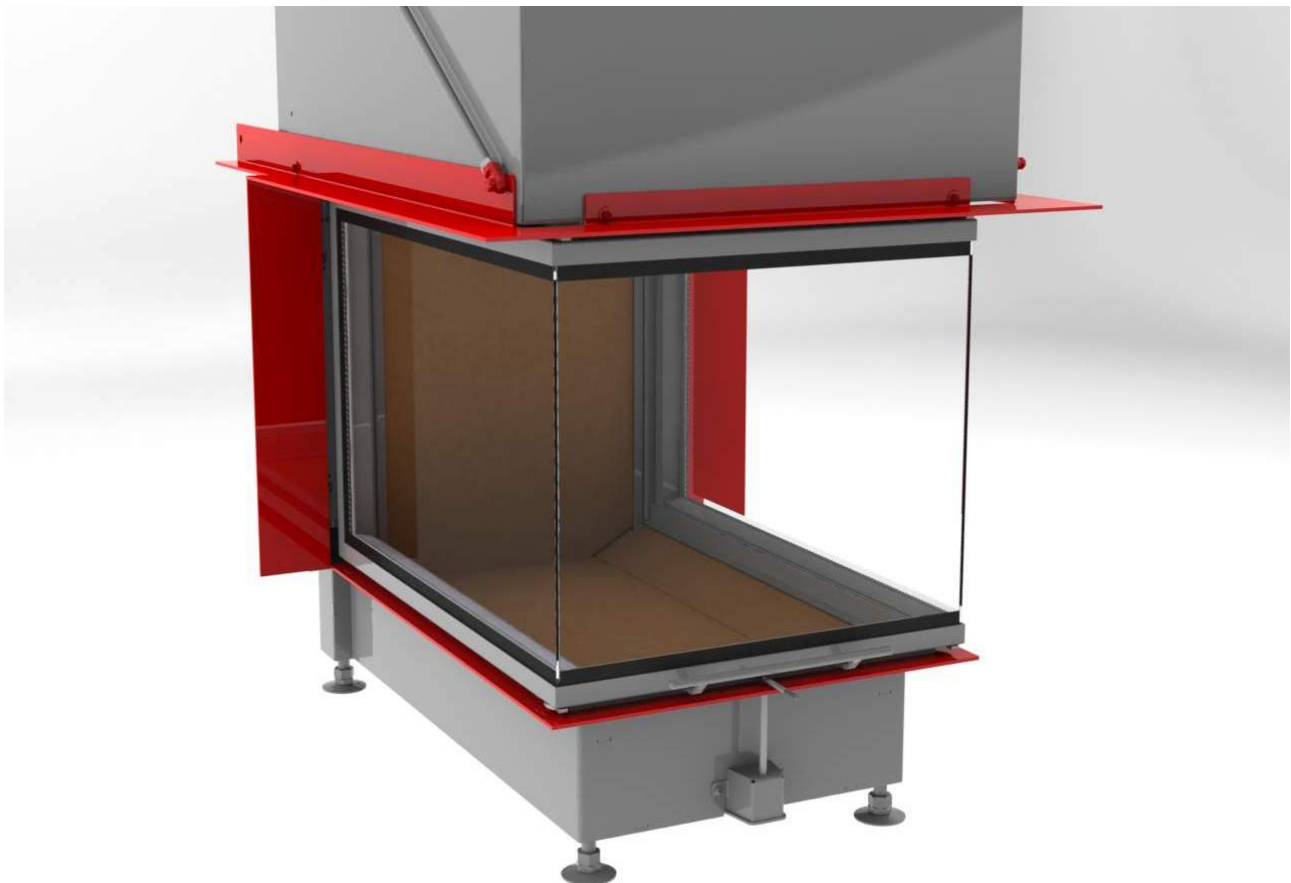

HEIZKAMINEINSÄTZE VON BRUNNER

Panorama-Kamin 57/40/60/40

Schiebetür

Stand: 2020-02-10

BRUNNER[®]
heizen auf bayerisch.

Maßblätter - Panorama-Kamin 57/40/60/40 Schiebetür

... mit Feuertischplatte

Maßblätter - Panorama-Kamin 57/40/60/40 Schiebetür

... mit Feuertischbaukante

Für Zeichnungsdaten zur CAD-Planung empfehlen wir PaletteCAD. Laufend aktualisierte Maßzeichnungen unter www.brunner.de
Rahmen/Abgasstutzen/Verbrennungsluftstutzen/Frontvarianten farblich markiert.

Planung und Einbau - Panorama-Kamin 57/40/60/40 Schiebetür

Geprüft nach		EN 13229 W
Werte bei Betriebsweise		Nennleistung ¹⁾
Geeignet für alle Bauweisen nach Fachregel		OK
EEl		107,2
Daten für Funktionsnachweis		
Nennwärmeleistung	kW	13
Brennstoffumsatz	kg/h	4,3
Feuerungsleistung	kW	16
Abgasmassenstrom	g/s	14
Abgastemperatur nach		
aufgesetzter Stahlblechhaube	°C	210
notwendiger Förderdruck	Pa	12
Verbrennungsluftbedarf	m ³ /h	40
Verbrennungsluftanschluß Ø	mm	160
Wärmeverteilung		
Heizeinsatz / Nachheizfläche	%	50 / -
Sichtscheibe (Einfach- / Doppelscheibe)	%	50 / -
Luftquerschnitte ²⁾		
Zuluft	cm ²	900 / - / -
Umluft	cm ²	900 / - / -
minimale Oberfläche bei geschlossener Ofenbauweise		
wärmeabgebende Oberfläche	m ²	4,2
min. Abstände Feuerstätte		
zur Dämmschicht	cm	6
zum Aufstellboden	cm	2
Wärmedämmung ohne / mit Luftgitter ³⁾		
Anbauwand	cm	14 / 10
Boden	cm	2 / 2
Decke	cm	22 / 16
Vormauerung bei zu schützender Wand	cm	10
Gewicht		
Gewicht Heizeinsatz / Brennkammer	kg	196 / 49
Anforderung/Grenzwerte		
Deutschland / Österreich / Schweiz / Norwegen		1.BImSchV (Stufe 2) / 15a BVG (2015) / LRV / NS 3059