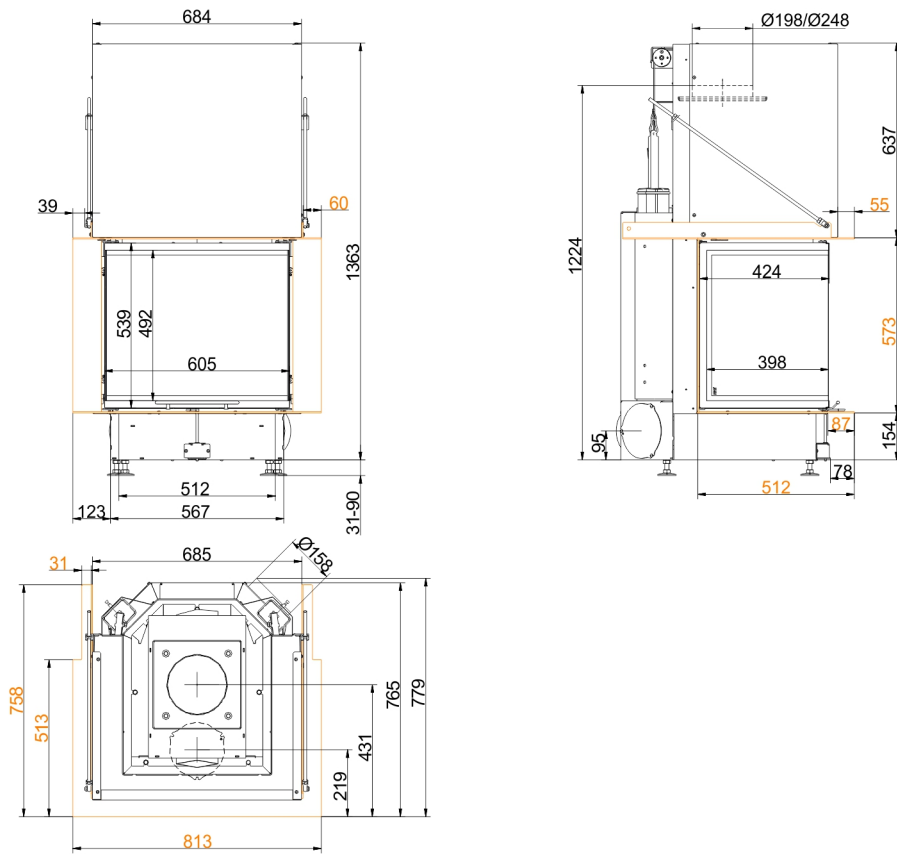

HEIZKAMINEINSÄTZE VON BRUNNER

Panorama-Kamin 57/40/60/40

Schiebetür

Stand: 2020-02-10

BRUNNER[®]
heizen auf bayerisch.

Maßblätter - Panorama-Kamin 57/40/60/40 Schiebetür

... mit Feuertischplatte

Maßblätter - Panorama-Kamin 57/40/60/40 Schiebetür

... mit Feuertischbaukante

Für Zeichnungsdaten zur CAD-Planung empfehlen wir PaletteCAD. Laufend aktualisierte Maßzeichnungen unter www.brunner.de
Rahmen/Abgasstutzen/Verbrennungsluftstutzen/Frontvarianten farblich markiert.

Planung und Einbau - Panorama-Kamin 57/40/60/40 Schiebetür

Geprüft nach		EN 13229 W
Werte bei Betriebsweise		Nennleistung ¹⁾
Geeignet für alle Bauweisen nach Fachregel		OK
EEl		107,2
Daten für Funktionsnachweis		
Nennwärmeleistung	kW	13
Brennstoffumsatz	kg/h	4,3
Feuerungsleistung	kW	16
Abgasmassenstrom	g/s	14
Abgastemperatur nach		
aufgesetzter Stahlblechhaube	°C	210
notwendiger Förderdruck	Pa	12
Verbrennungsluftbedarf	m ³ /h	40
Verbrennungsluftanschluß Ø	mm	160
Wärmeverteilung		
Heizeinsatz / Nachheizfläche	%	50 / -
Sichtscheibe (Einfach- / Doppelscheibe)	%	50 / -
Luftquerschnitte ²⁾		
Zuluft	cm ²	900 / - / -
Umluft	cm ²	900 / - / -
minimale Oberfläche bei geschlossener Ofenbauweise		
wärmeabgebende Oberfläche	m ²	4,2
min. Abstände Feuerstätte		
zur Dämmschicht	cm	6
zum Aufstellboden	cm	2
Wärmedämmung ohne / mit Luftgitter ³⁾		
Anbauwand	cm	14 / 10
Boden	cm	2 / 2
Decke	cm	22 / 16
Vormauerung bei zu schützender Wand	cm	10
Gewicht		
Gewicht Heizeinsatz / Brennkammer	kg	196 / 49
Anforderung/Grenzwerte		
Deutschland / Österreich / Schweiz / Norwegen		1.BImSchV (Stufe 2) / 15a BVG (2015) / LRV / NS 3059