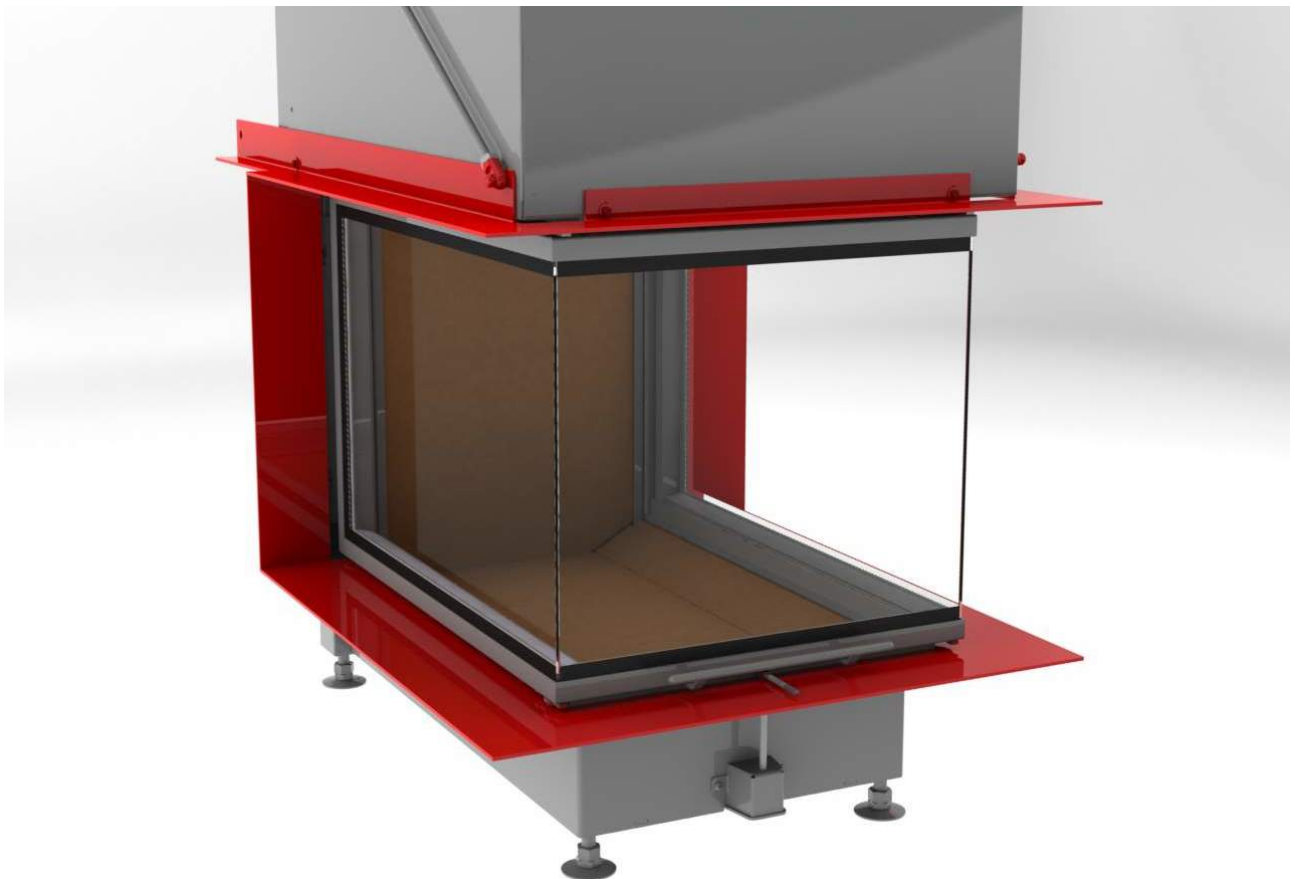

HEIZKAMINEINSÄTZE VON BRUNNER

Panorama-Kamin 57/40/60/40

Schiebetür

Stand: 2020-02-10

BRUNNER[®]
heizen auf bayerisch.

Maßblätter - Panorama-Kamin 57/40/60/40 Schiebetür

... mit Feuertischplatte

Maßblätter - Panorama-Kamin 57/40/60/40 Schiebetür

... mit Feuertischbaukante

Für Zeichnungsdaten zur CAD-Planung empfehlen wir PaletteCAD. Laufend aktualisierte Maßzeichnungen unter www.brunner.de
Rahmen/Abgasstutzen/Verbrennungsluftstutzen/Frontvarianten farblich markiert.

Planung und Einbau - Panorama-Kamin 57/40/60/40 Schiebetür

Geprüft nach		EN 13229 W
Werte bei Betriebsweise		Nennleistung ¹⁾
Geeignet für alle Bauweisen nach Fachregel		OK
EEl		107,2
Daten für Funktionsnachweis		
Nennwärmeleistung	kW	13
Brennstoffumsatz	kg/h	4,3
Feuerungsleistung	kW	16
Abgasmassenstrom	g/s	14
Abgastemperatur nach		
aufgesetzter Stahlblechhaube	°C	210
notwendiger Förderdruck	Pa	12
Verbrennungsluftbedarf	m ³ /h	40
Verbrennungsluftanschluß Ø	mm	160
Wärmeverteilung		
Heizeinsatz / Nachheizfläche	%	50 / -
Sichtscheibe (Einfach- / Doppelscheibe)	%	50 / -
Luftquerschnitte ²⁾		
Zuluft	cm ²	900 / - / -
Umluft	cm ²	900 / - / -
minimale Oberfläche bei geschlossener Ofenbauweise		
wärmeabgebende Oberfläche	m ²	4,2
min. Abstände Feuerstätte		
zur Dämmschicht	cm	6
zum Aufstellboden	cm	2
Wärmedämmung ohne / mit Luftgitter ³⁾		
Anbauwand	cm	14 / 10
Boden	cm	2 / 2
Decke	cm	22 / 16
Vormauerung bei zu schützender Wand	cm	10
Gewicht		
Gewicht Heizeinsatz / Brennkammer	kg	196 / 49
Anforderung/Grenzwerte		
Deutschland / Österreich / Schweiz / Norwegen		1.BImSchV (Stufe 2) / 15a BVG (2015) / LRV / NS 3059