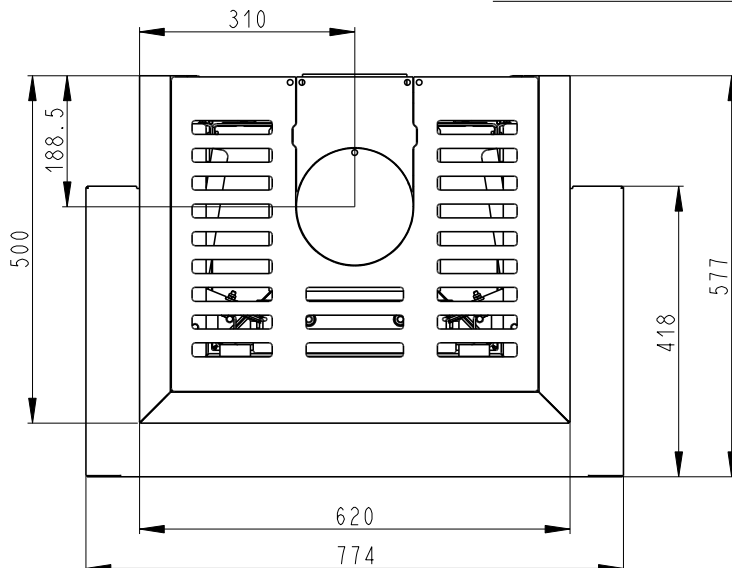

Rozměry v mm
Maße in mm
Dimensions in mm

CARA C SLIM 03

245kg

Litínový odvod kouře
Cast iron spigot
Der gusseiserne Rauchabgang

Vystup M10
Reservoir M10
Tauchhülse M10

Centrální přívod vzduchu
Central air inlet
Zentralluftzufuhr