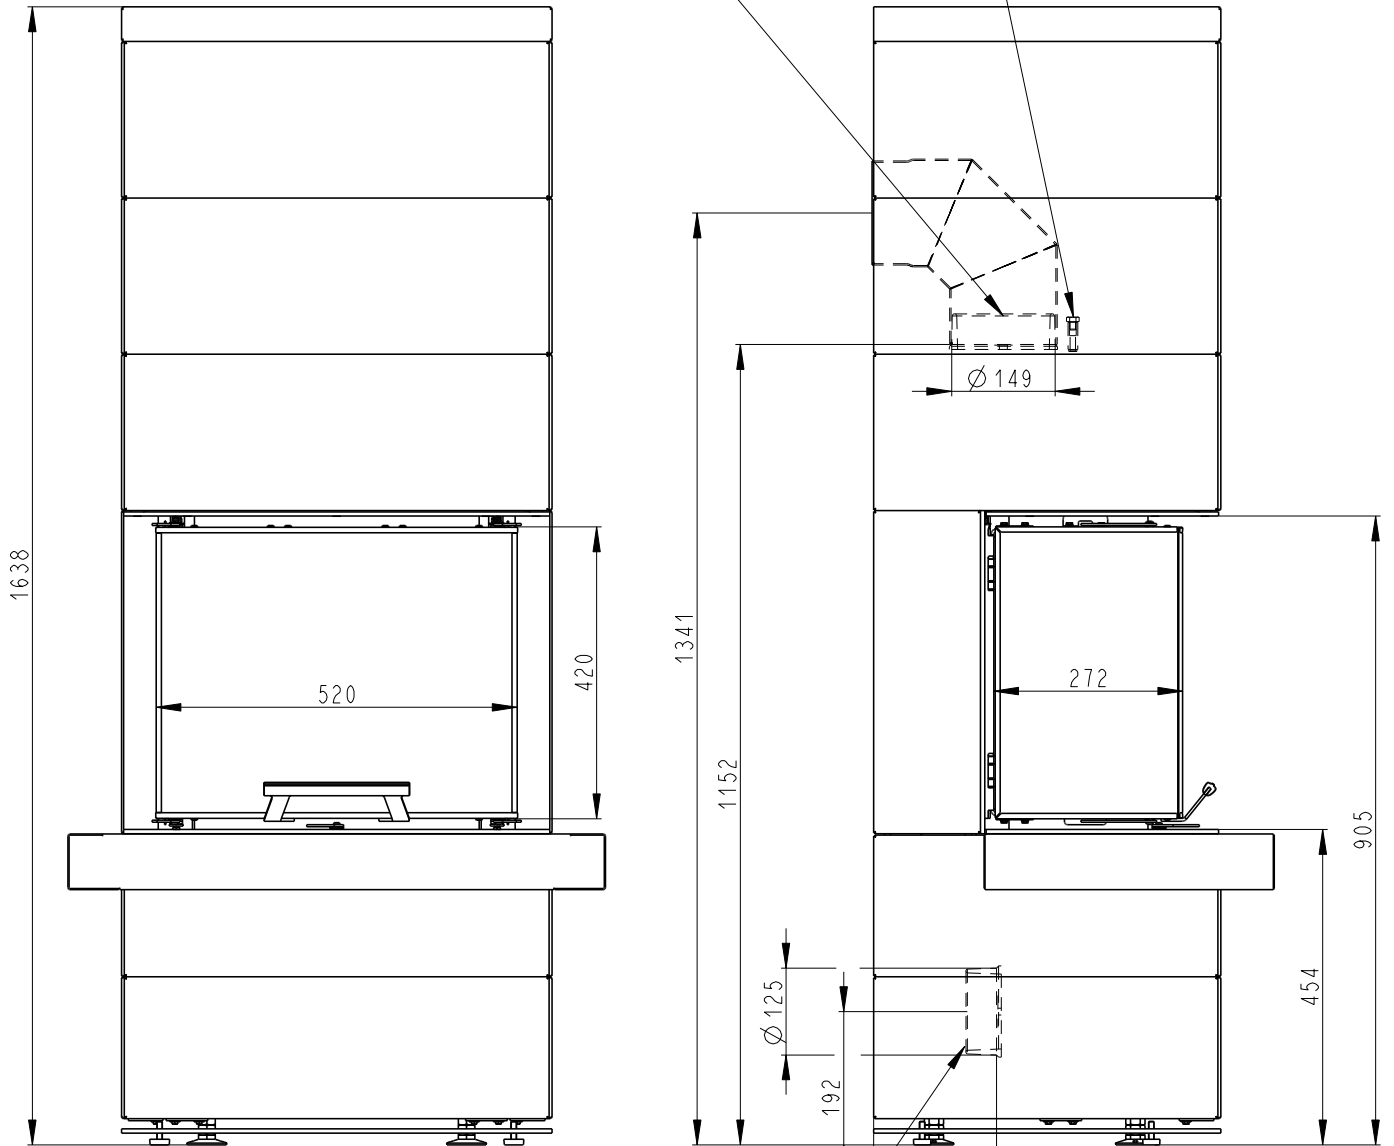

Rozměry v mm
Maße in mm
Dimensions in mm

CARA C SLIM 03

245kg

Litínový odvod kouře
Cast iron spigot
Der gusseiserne Rauchabgang

Vystup M10
Reservoir M10
Tauchhülse M10

Centrální přívod vzduchu
Central air inlet
Zentralluftzufuhr