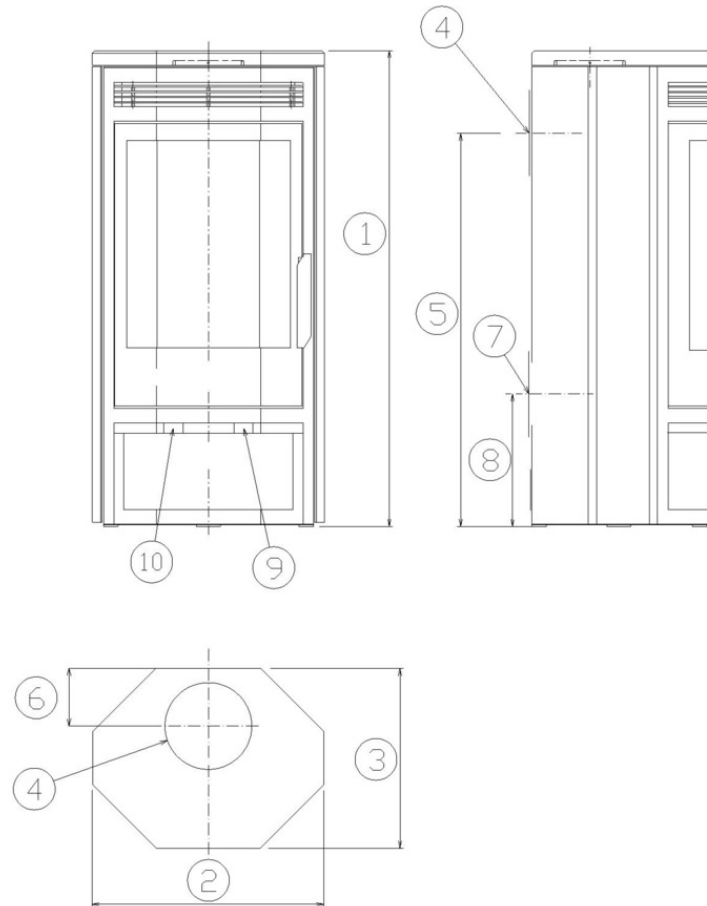

Technický list výrobku (cs)

Krbová kamna

BALTIK 4650-6-II

Technické parametry

Výkon

Jmenovitý výkon (kW)	6
Regulovatelný výkon (kW)	3 - 8

Rozměry

Výška (1) x Šířka (2) x Hloubka (3) (mm)	1013 x 544 x 420
Maximální délka polen (mm)	300

Kouřovod

Připojení kouřovodu (4)	horní / zadní
Průměr kouřovodu (mm)	150
Výška osy zadního kouřovodu (5) (mm)	860
Vzdálenost osy horního kouřovodu (6) (mm)	130

Zkoušky

ČSN EN 13 240/A2:2005	ano
BvG §15a	ano

Rozměrový náčrt

Doplňující informace

1	výška	1013 mm
2	šířka	544 mm
3	hloubka	420 mm
4	kouřovod	horní / zadní
5	výška osy zadního kouřovodu	860 mm
6	vzdálenost osy horního kouřovodu	130 mm
7	centrální přívod vzduchu	ano
8	výška osy centrálního přívodu vzduchu	280 mm
9	ovládání primárního přívodu vzduchu - dozadu otevřeno	
10	ovládání sekundárního přívodu vzduchu - dozadu otevřeno	