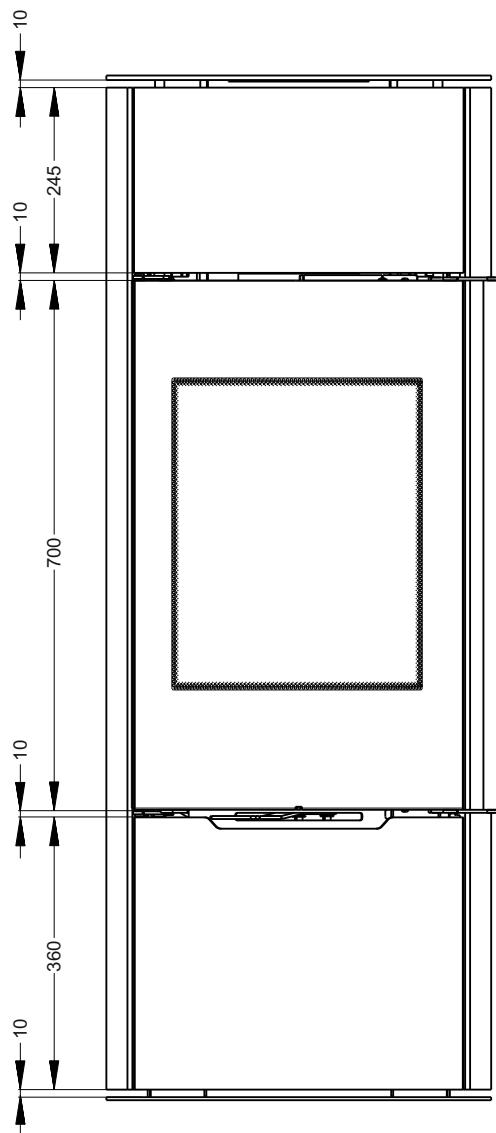

ПЕЧЬ-КАМИН АСТОВ R1.0 L PLUS

ТЕХНИЧЕСКИЕ ДАННЫЕ

■ Габаритные размеры	Ш-509мм*В-1350мм*Г-509мм
■ Размер проёма для дверки	Ш-333мм *В-415мм
■ Диаметр дымового патрубка	Ø150 мм
■ Футеровка	Вермикулит
■ Вес	140 кг
■ Номинальная мощность	5 кВт
■ КПД с закрытой дверкой, в номинальном режиме	80%
■ Система «чистое стекло» и вторичный дожиг регулируемые	
■ Рекомендуется для помещений не менее 70 м ³ (норма 125 м ³)	
■ Гарантия 5 лет при условии соблюдения прилагаемой инструкции и СНиП	