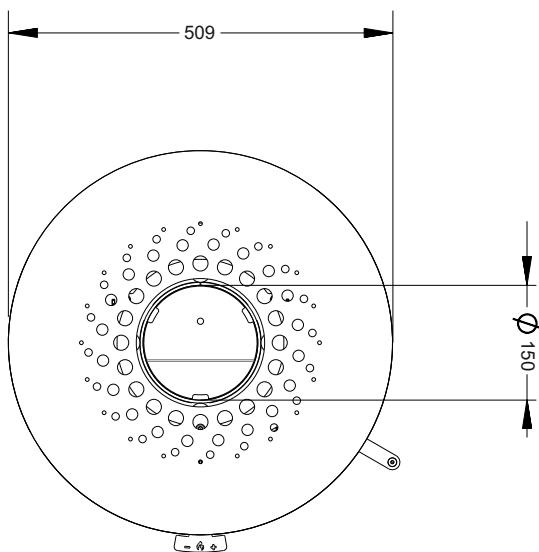

ПЕЧЬ-КАМИН АСТОВ R1.0 L PLUS

ТЕХНИЧЕСКИЕ ДАННЫЕ

■ Габаритные размеры	Ш-509мм*В-1350мм*Г-509мм
■ Размер проёма для дверки	Ш-333мм *В-415мм
■ Диаметр дымового патрубка	Ø150 мм
■ Футеровка	Вермикулит
■ Вес	140 кг
■ Номинальная мощность	5 кВт
■ КПД с закрытой дверкой, в номинальном режиме	80%
■ Система «чистое стекло» и вторичный дожиг регулируемые	
■ Рекомендуется для помещений не менее 70 м ³ (норма 125 м ³)	
■ Гарантия 5 лет при условии соблюдения прилагаемой инструкции и СНиП	