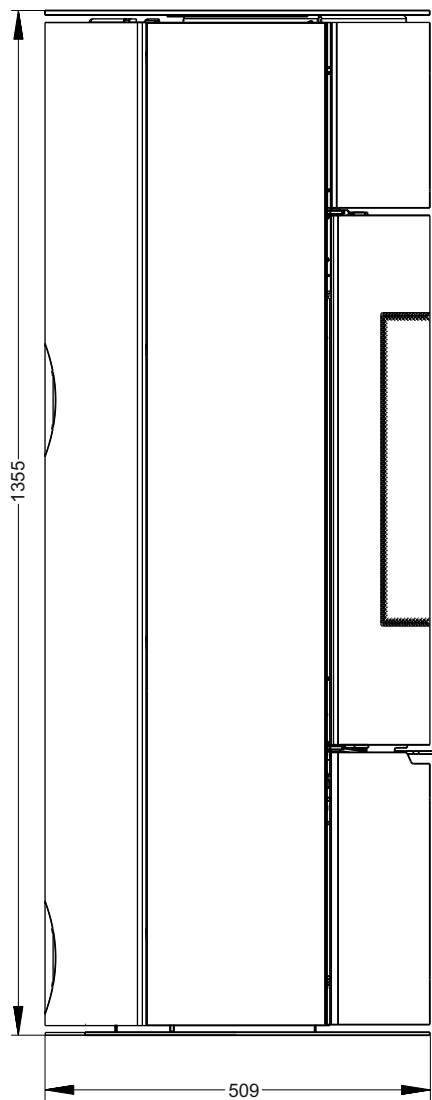

ПЕЧЬ-КАМИН АСТОВ R1.0 L PLUS

ТЕХНИЧЕСКИЕ ДАННЫЕ

■ Габаритные размеры	Ш-509мм*В-1350мм*Г-509мм
■ Размер проёма для дверки	Ш-333мм *В-415мм
■ Диаметр дымового патрубка	Ø150 мм
■ Футеровка	Вермикулит
■ Вес	140 кг
■ Номинальная мощность	5 кВт
■ КПД с закрытой дверкой, в номинальном режиме	80%
■ Система «чистое стекло» и вторичный дожиг регулируемые	
■ Рекомендуется для помещений не менее 70 м ³ (норма 125 м ³)	
■ Гарантия 5 лет при условии соблюдения прилагаемой инструкции и СНиП	