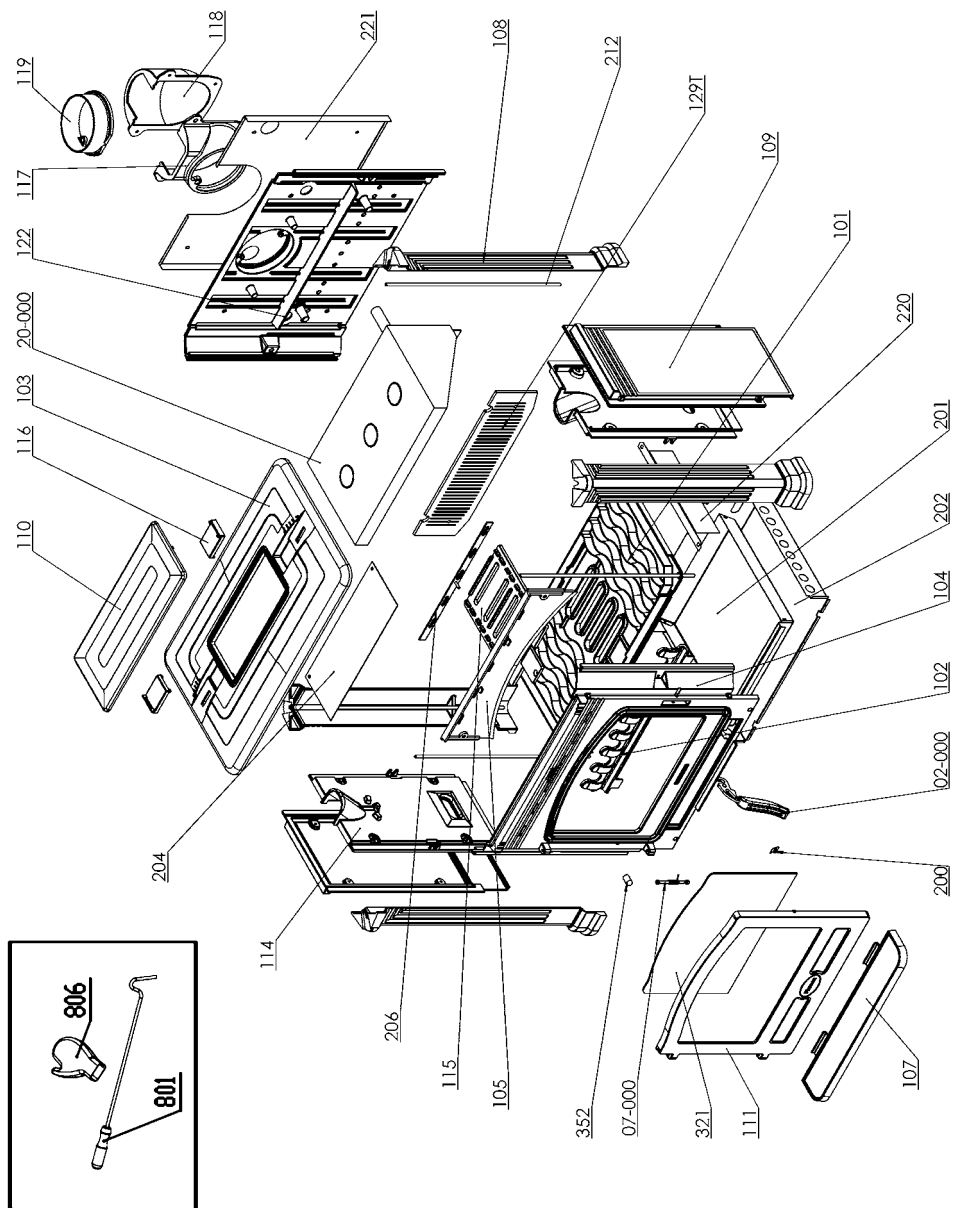

Spare parts-Accessories (Page 73, Figure 5):

ITEM NO.	DESCRIPTION	PART NO.
101	LOWER PLATE	TE-01
102	GLASS SHIELD	TE-02
103	TOP PLATE	TE-03
104	FRONT PANEL	TE-04
105	AIR FLOW GUIDE	TE-05
107	FRONT PLINTH	TE-07
108	LEG	TE-08
109	EXTERNAL SIDE PANEL	TE-09
110	TOP PLATE COVER	TE-10
111	DOOR	TE-11
114	INTERNAL SIDE PANEL	TE-14
115	SLIDING GRATE	TE-15
116	AIR SUPPLY CONTROL	TE-16
117	FLUE CONNECTION – LOWER	TE-17
118	FLUE CONNECTION – UPPER	TE-18
119	FLUE CONNECTION COLLAR	TE-19
122	REAR PROTECTIVE METAL SHEET	TE-20
129T	REAR PLATRE PROTECTION	BR-29T
200	GLASS BRACKET	
201	ASH TRAY	
202	ASH COMPARTMENT SHEET	
204	TOP PLATE SHIELD	
206	SECONDARY AIR SUPPLY CONTROL	
212	TIGHTENING THREADED ROD	
220	MASKE	
221	REAR PLATE	
321	GLASS	
352	GRIP-BUTTON	
02-000	FIREBOX HANDLE	
07-000	DOOR SPRING – set	
20-000	BOILER TENA TERMO	
	ACCESSORIES:	
801	GRIP	
806	PROTECTIVE GLOVE LOGO PLAMEN - red	

WE RESERVE THE RIGHT TO MAKE MODIFICATIONS NOT AFFECTING THE FUNCTIONALITY AND SYFETY OF THE STOVE!

**Rezervni dijelovi-pribor; Ersatzteile-Zubehör; Spare parts-Accessories;
Rezervní díly-příslušenství; Rezervni deli-pribor; Резервни делови-прибор;
Náhradné diely-nástroje**

07.2015.

Slika 5; Bild 5; Figure 5; Obrázek 5; Слика 5; Obrazok 5