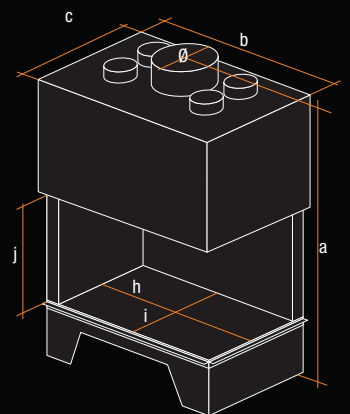

latéral

latéral gauche ou droite / links of rechts

	dimensions en mm / afmetingen in cm				poids gewicht	performances / prestaties		
	a x b x c	h x i	j	Ø		rendement en % rendement in %	puissance en kW geschat in kW	Taux de CO en % CO in %
800	1390 x 886 x 553	700 x 367	465	200	250	72	13,5	0,28
900	1557 x 956 x 576	770 x 390	564	250	330	70	14	0,27
H 901	1280 x 990 x 531	800 x 340	403	200	300	71,4	17,3	0,12
H 1000	1445 x 1076 x 650	890 x 464	490	300	380	78	17	0,23