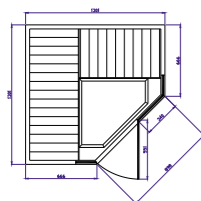

СЕРИЯ Н-870 ДЛЯ 3 ЧЕЛОВЕК

Модель Н-870 сочетает в себе великолепный дизайн с невероятной компактностью. Благодаря 5-стороннему дизайну кабина идеально подходит для двух или трех человек и может вписаться практически в любое пространство.

Размеры: Ш 1301 x Г 1301 x В 1938 мм

Инфракрасная кабина Н870, черная. Арт. № 35043

Инфракрасная кабина Н870, серая. Арт. № 35050