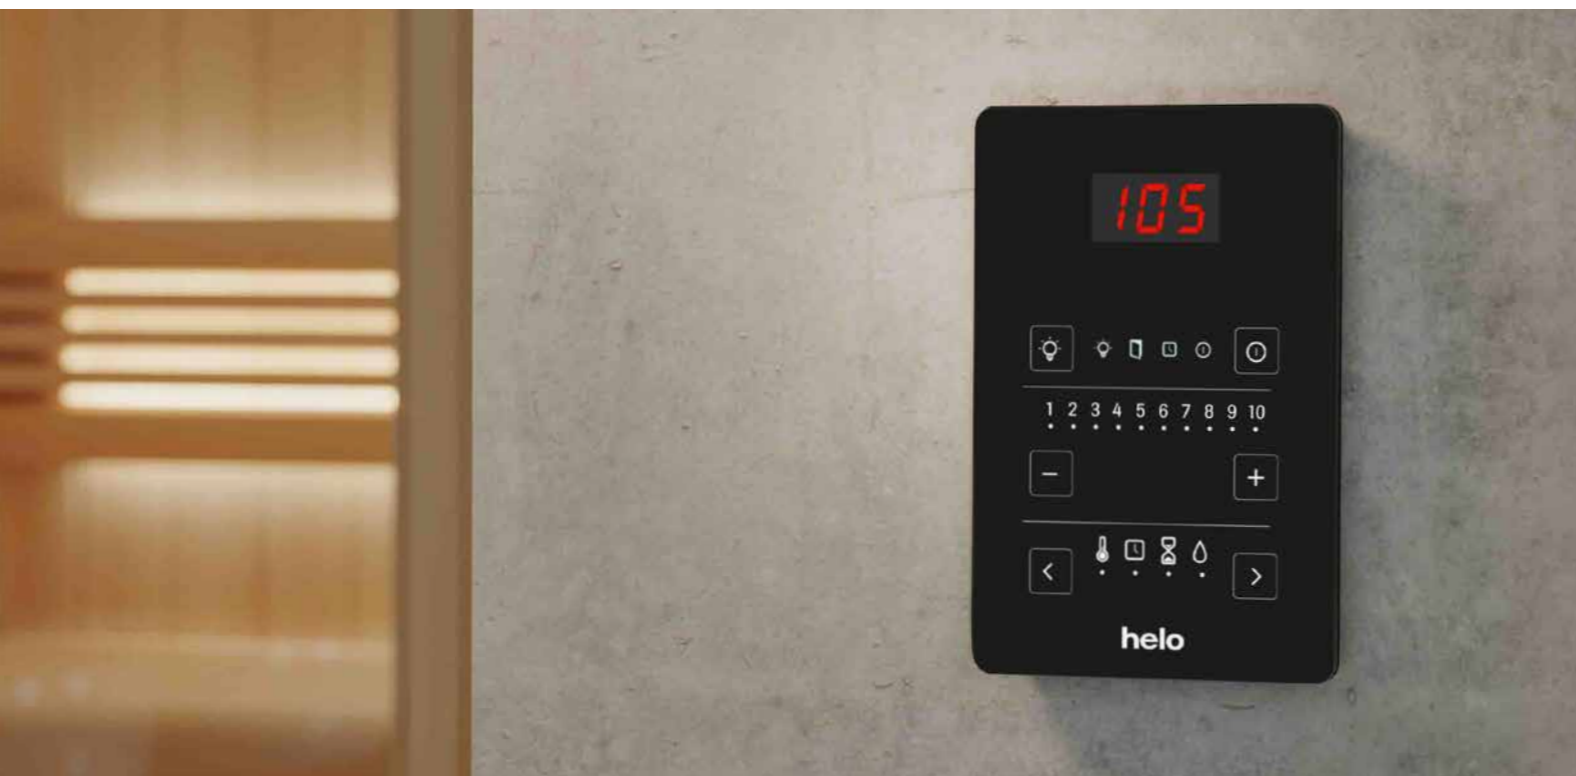

ПУЛЬТЫ УПРАВЛЕНИЯ

Управляйте своей сауной с помощью интеллектуального пульта управления. Пульт Pure олицетворяет простоту и функциональность. Пульт Elite Free основан на облачном сервисе и может иметь несколько пользовательских профилей, что делает его идеальным вариантом для коммерческого спа.