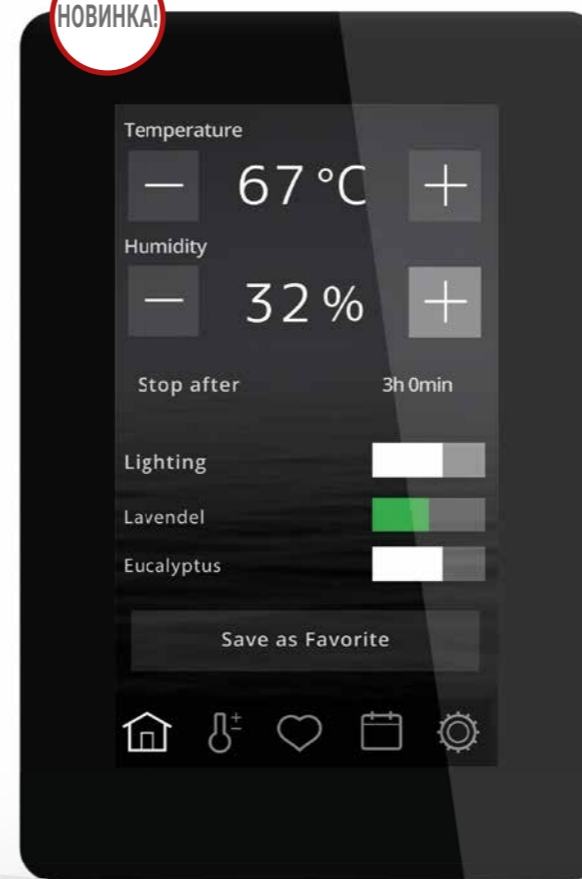

ПУЛЬТЫ УПРАВЛЕНИЯ

Управляйте своей сауной с помощью интеллектуального пульта управления. Пульт Pure олицетворяет простоту и функциональность. Пульт Elite Free основан на облачном сервисе и может иметь несколько пользовательских профилей, что делает его идеальным вариантом для коммерческого спа.

Pure

ИНТУИТИВНЫЙ ДИЗАЙН И ФУНКЦИОНАЛЬНОСТЬ

Элегантный и лаконичный дизайн пульта управления Pure делает его оптимальным выбором для ценителей функциональности и простоты. Тонкий черный пульт управления позволяет программировать освещение, температуру и время работы сауны всего несколькими касаниями. Время включения сауны можно настроить заранее — вплоть до 10 часов. Дверной контакт входит в комплект поставки пульта управления Pure.

НОВИНКА!

Elite Free

ПУЛЬТ УПРАВЛЕНИЯ ELITE

Новый пульт управления Elite Free теперь обновлен за счет добавления облачных функций, позволяющих вам управлять своей сауной откуда угодно и когда угодно! Многопрофильный пульт управления Elite Free предназначен для саун или парных и оснащен расширенными функциями благодаря встроенному процессору и операционной системе. Помимо чрезвычайно гибких персональных настроек, пульт Elite Free можно индивидуально запрограммировать по вашему собственному расписанию. Добавились такие функции, как вспомогательные вентиляторы, ароматические насосы или подсветка — пульт управления Elite Free справится со всем этим с ясностью и лаконичной точностью. Сенсорный экран с диагональю 4,5 дюйма отображает в режиме реального времени все аспекты вашей сауны и парогенератора. Также пульт оснащен функциями энергосбережения. Загрузите приложение Helo Control™ в интернет-магазине App Store или Google Play либо воспользуйтесь программой для персонального компьютера (ПК).