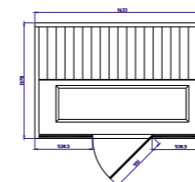

СЕРИЯ Н-820 ДЛЯ 2 ЧЕЛОВЕК

СЕРИЯ Н-825 ДЛЯ 2-3 ЧЕЛОВЕК

Эта красивая сауна – более просторная версия популярной модели Н-820, рассчитанная на двух или трех человек – обладает такими же роскошными функциями, как и все модели серии Н: низкое ЭМИ, цельностеклянная передняя стенка, тримодальный светильник с верхним освещением и цветотерапией.

Размеры: Ш 1633 x Г 1078 x В 1938 мм

Инфракрасная кабина Н825, черная. Арт. № 35042

Инфракрасная кабина Н825, серая. Арт. № 35049