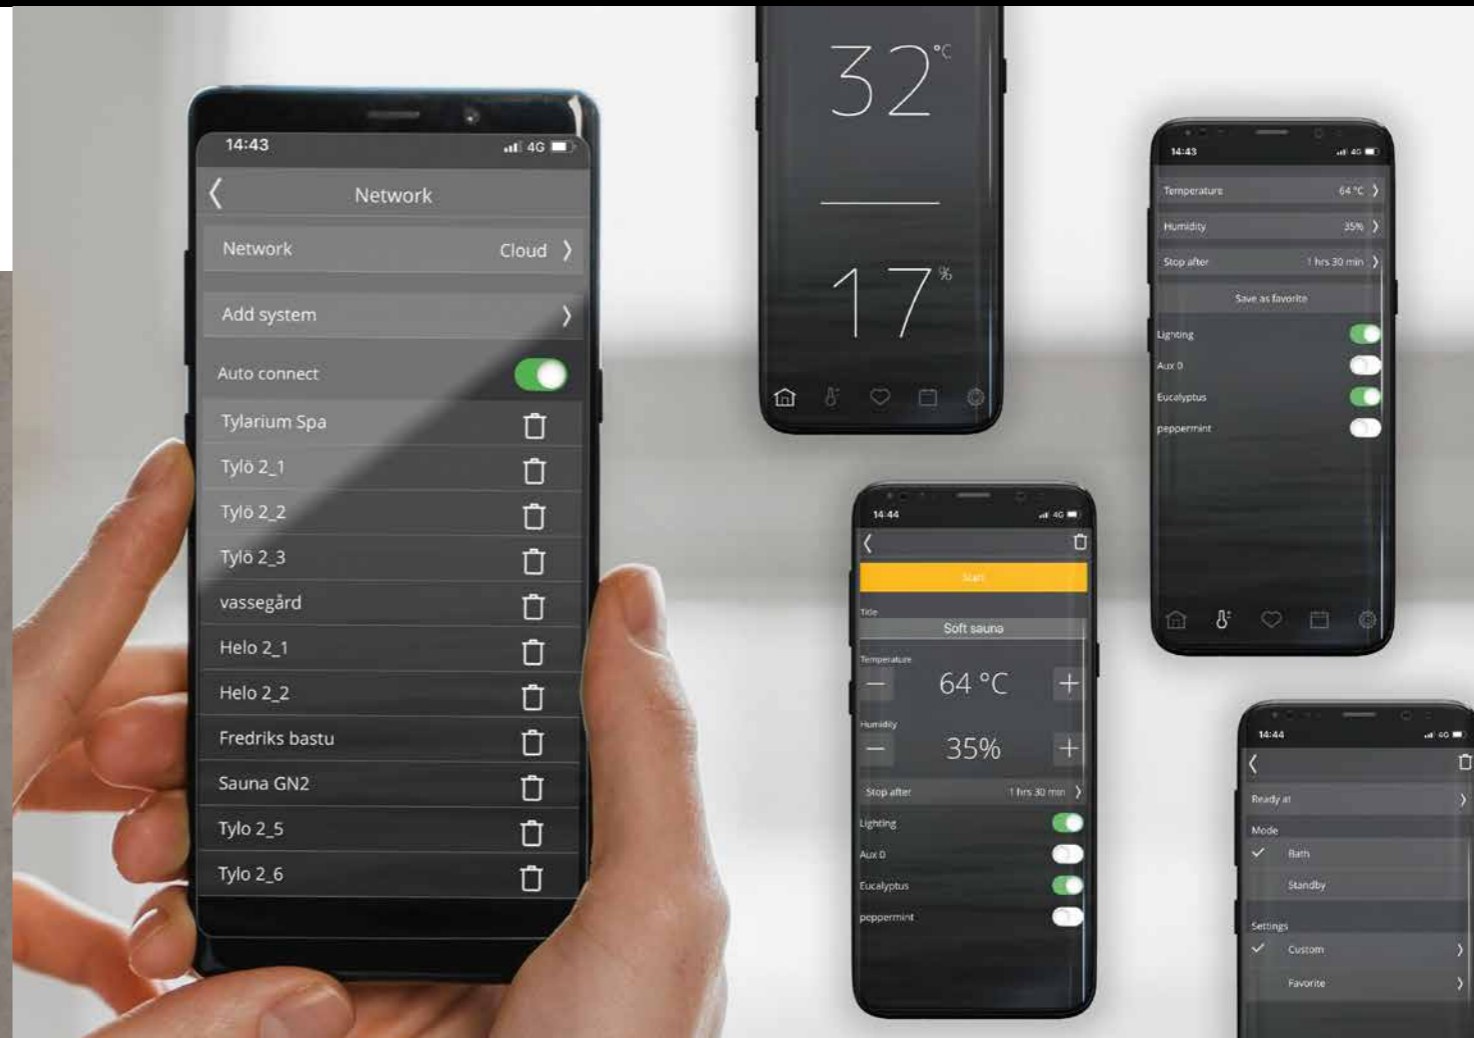

ПУЛЬТЫ УПРАВЛЕНИЯ

Управляйте своей сауной с помощью интеллектуального пульта управления. Пульт Pure олицетворяет простоту и функциональность. Пульт Elite Free основан на облачном сервисе и может иметь несколько пользовательских профилей, что делает его идеальным вариантом для коммерческого спа.